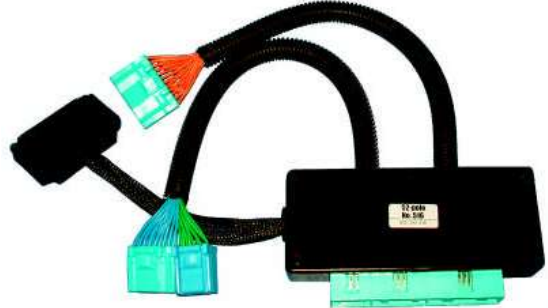

PRIX ht : **852,00 € HT**

Code : **AC516**

Désignation :
CÂBLE PARALLELE 52 voies // MITSUBISHI

Description
MARQUE : AUTOCOM

Données Techniques
Convient pour les véhicules suivants (modèle):
- Mazda (323, 626),
- Mitsubishi (Golf, Eclipse, Galant, L200, Lancer, Pajero)

PRIX ht : **441,00 € HT**

Code : **AC517**

Désignation :
CÂBLE PARALLELE 80 voies // VW / AUDI/ SEAT

Description
MARQUE : AUTOCOM

Données Techniques
Convient pour les véhicules suivants (modèle):
- Audi (A3, A4, A6, A8),
- Rover (25, 45, 75),
- Seat (Alhambra, Arosa, Cordoba, Ibiza, Inca, Toledo, Leon),
- Volkswagen (Beetle, Bora, Caddy, Golf, Lupo, Passat, Polo),
- Skoda (Felicia, Fabia, Octavia).