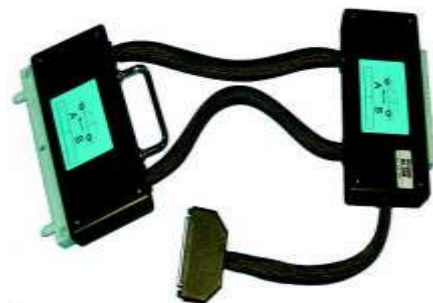

PRIX ht : **732,00 € HT**

Code : **AC508**

Désignation :
CÂBLE PARALLELE 60 voies // VOLVO

Description
MARQUE : AUTOCOM

Données Techniques
Convient pour les véhicules suivants
- Volvo (850)

PRIX ht : **723,00 € HT**

Code : **AC509**

Désignation :

CÂBLE PARALLÈLE 64 voies/ / NISSAN

Description

MARQUE : AUTOCOM

Données Techniques

Convient pour les véhicules suivants (modèle):

- Nissan (Almera, Micra, Primera, Serena, Sunny)