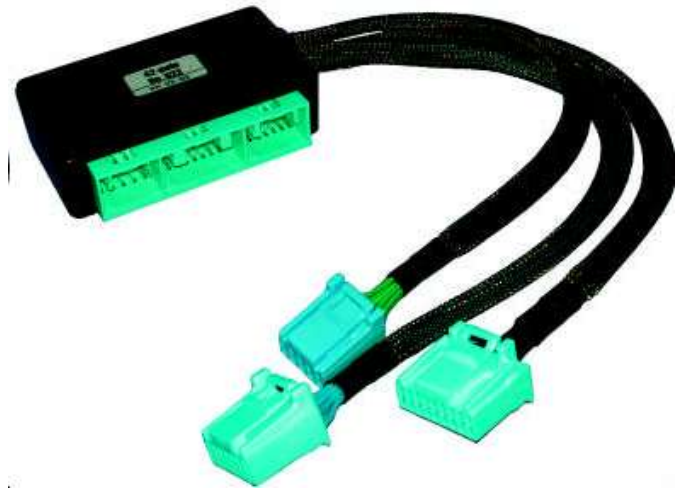

Désignation :

CÂBLE PARALLÈLE 42 voies // TOYOTA

Description

MARQUE : AUTOCOM

Données Techniques

Convient pour les véhicules suivants (modèle):

- Toyota (Camry, Carina-II, Corolla, Corona).

PRIX ht : **330,00 €**

Code : **AC523**

Désignation :

CÂBLE PARALLÈLE 64 voies // FIAT

Description

MARQUE : AUTOCOM

Données Techniques

Convient pour les véhicules suivants (modèle):

- Fiat (Barchetta, Brava, Bravo, Coupe, Marea).

PRIX ht : **492,00 €**

Code : **AC524**

Désignation :
**CÂBLE PARALLÈLE 90 voies // VOLVO /
RENAULT**

Description
MARQUE : AUTOCOM

Données Techniques
Convient pour les véhicules suivants (modèle):
- Fiat (Doblo, Punto),
- Renault (Clio, Espace, Kangoo, Twingo, Lagur
Megane, Scenic),
- Rover (45, 75),
- Volvo (S/V40).