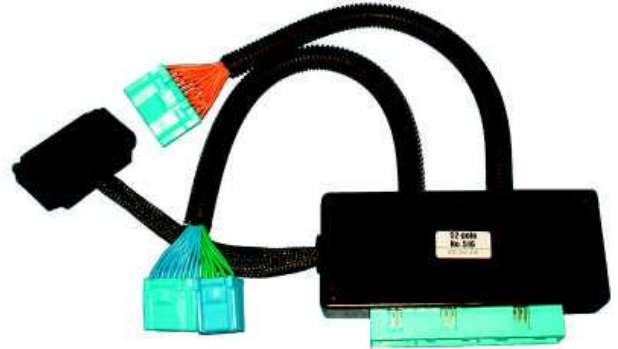

PRIX ht : **507,00 €**

Article nr: 900 200 514

Code : **AC514**

Désignation :
CÂBLE PARALLÈLE 86 voies // VOLVO

Description
MARQUE AUTOCOM

Données Techniques
Convient pour les véhicules suivants (modèle):
- Volvo (850,960,C70,S/V70)

PRIX ht : **852,00 €**

TARIF CÂBLES PARALLÈLES 2010

Code : **AC516**

Désignation :
CÂBLE PARALLÈLE 52 voies // MITSUBISHI

Description
MARQUE : AUTOCOM

Données Techniques
Convient pour les véhicules suivants (modèle):
- Mazda (323, 626),
- Mitsubishi (Golf, Eclipse, Galant, L200, Lancer, Pajero)
PRIX ht : **441,00 €**

Code : **AC517**

Désignation :
CÂBLE PARALLÈLE 80 voies // VW / AUDI/ SEAT

Description
MARQUE : AUTOCOM

Données Techniques
Convient pour les véhicules suivants (modèle):
- Audi (A3, A4, A6, A8),
- Rover (25, 45, 75),
- Seat (Alhambra, Arosa, Cordoba, Ibiza, Inca, Toledo, Leon),
- Volkswagen (Beetle, Bora, Caddy, Golf, Lupo, Passat, Polo),
- Skoda (Felicia, Fabia, Octavia).
PRIX ht : **639,00 €**