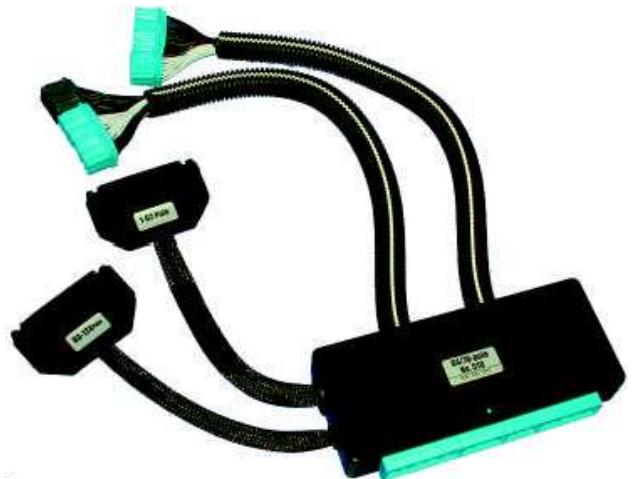

CÂBLE PARALLÈLE 64 voies/ / NISSAN

Description

MARQUE : AUTOCOM

Données Techniques

Convient pour les véhicules suivants (modèle):

- Nissan (Almera, Micra, Primera, Serena, Sunny)

PRIX ht : **450,00 €**

Code : **AC510**

Désignation :

CÂBLE PARALLÈLE 64/76 voies // TOYOTA / MAZDA

Description

MARQUE : AUTOCOM

Données Techniques

Convient pour les véhicules suivants (modèle):

- Mazda (121,323,626,MX-3,MX-5,MX-6, Xedos 6),
- Toyota (Camry, CarinaE, Celica, MR2, Previa, Supra),
- Mitsubishi (carisma, Colt, Eclipse, Galant, L200, Lancer, Pajero, Sigma, SpaceRunner),
- Subaru (Impresa, Legacy),
- Hyundai (Sonata), Daihatsu (Applause, Charade, Move, GranMove, Terios,Valera),
- Volvo (V40/S40).

PRIX ht : **657,00 €**

TARIF Câbles Parallèles 2010

Code : **AC511**

Désignation :
CÂBLE PARALLÈLE 68/45 voies // VW / AUDI / SEAT

Description
MARQUE : AUTOCOM

Données Techniques
Convient pour les véhicules suivants (modèle):
- Audi (100,80,A4,A6,Coupe),
- Ford (Galaxy),
- Renault (Clio, Espace, Laguna, Megane, Scenic),
- Seat (Alhambra, Arosa, Cordoba, Ibiza, Inca, Toledo),
- Volkswagen (Caddy, Corrado, Golf, Passat, Polo, Sharan, Transporter, Vento, Lupo).

PRIX ht : **402,00 €**

Code : **AC512**

Désignation :
CÂBLE PARALLÈLE 70 voies // SAAB

Description
MARQUE : AUTOCOM

Données Techniques
Convient pour les véhicules suivants (modèle):
- Saab (900, 9000, 9-3, 9-5).