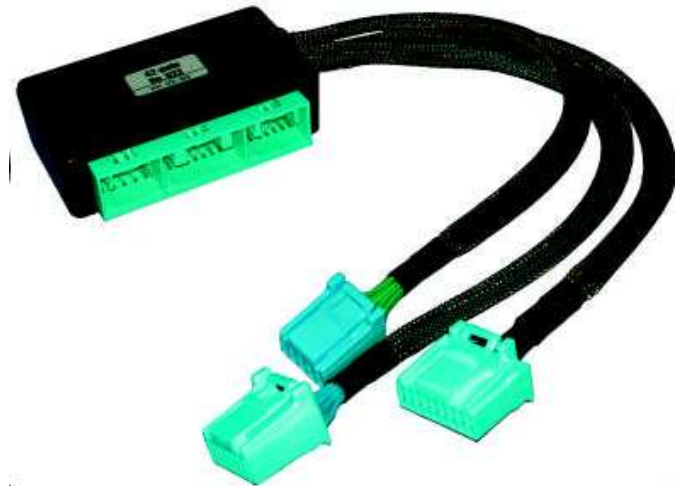

TARIF CÂBLES PARALLÈLES 2010

Code : **AC500**

Désignation :
CÂBLE PARALLÈLE 15 voies

Description
MARQUE : AUTOCOM

Données Techniques
Convient pour les véhicules suivants (modèle):
- Alfa Romeo (33),
- Audi (100),
- Citroën (BX),
- Fiat (Uno),
- Opel/Vauxhall (kadett, belmont, AstraE),
- Peugeot (405).

PRIX ht : **573,00 €**

Code : **AC522**

Désignation :

CÂBLE PARALLÈLE 42 voies // TOYOTA

Description

MARQUE : AUTOCOM

Données Techniques

Convient pour les véhicules suivants (modèle):

- Toyota (Camry, Carina-II, Corolla, Corona).

PRIX ht : **330,00 €**

Code : **AC523**

Désignation :

CÂBLE PARALLÈLE 64 voies // FIAT

Description

MARQUE : AUTOCOM

Données Techniques

Convient pour les véhicules suivants (modèle):

- Fiat (Barchetta, Brava, Bravo, Coupe, Marea).

PRIX ht : **492,00 €**

Code : **AC524**

Désignation :
**CÂBLE PARALLÈLE 90 voies // VOLVO /
RENAULT**

Description
MARQUE : AUTOCOM