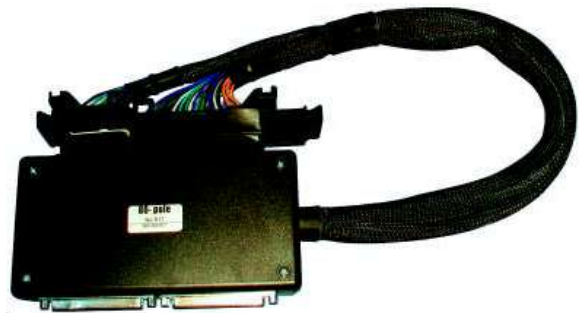

PRIX ht : **720,00 €**

Code : **AC513**

Désignation :
CÂBLE PARALLÈLE 76 voies // NISSAN

Description
MARQUE : AUTOCOM

Données Techniques
Convient pour les véhicules suivants (modèle):
- Nissan (200SX, 300ZX, Maxima).

PRIX ht : **507,00 €**

Article nr: 900 200 514

Code : **AC514**

Désignation :
CÂBLE PARALLÈLE 86 voies // VOLVO

Description
MARQUE AUTOCOM

Données Techniques
Convient pour les véhicules suivants (modèle):
- Volvo (850,960,C70,S/V70)

PRIX ht : **852,00 €**

TARIF CÂBLES PARALLÈLES 2010

Code : **AC516**

Désignation :
CÂBLE PARALLÈLE 52 voies // MITSUBISHI

Description
MARQUE : AUTOCOM

Données Techniques
Convient pour les véhicules suivants (modèle):
- Mazda (323, 626),
- Mitsubishi (Golf, Eclipse, Galant, L200, Lancer, Pajero)
PRIX ht : **441,00 €**

Code : **AC517**

Désignation :
CÂBLE PARALLÈLE 80 voies // VW / AUDI/ SEAT

Description
MARQUE : AUTOCOM

Données Techniques
Convient pour les véhicules suivants (modèle):
- Audi (A3, A4, A6, A8),
- Rover (25, 45, 75),
- Seat (Alhambra, Arosa, Cordoba, Ibiza, Inca, Toledo, Leon),
- Volkswagen (Beetle, Bora, Caddy, Golf, Lupo, Passat, Polo),
- Skoda (Felicia, Fabia, Octavia).
PRIX ht : **639,00 €**